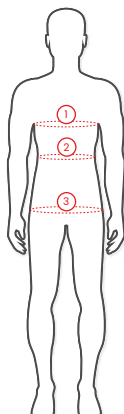

LIGHT GREY

DARK GREEN

TALLA	SKU
S	PIGM0013102
M	PIGM0013103
L	PIGM0013104
XL	PIGM0013105
XXL	PIGM0013106

TALLA	SKU
S	PIGM0011202
M	PIGM0011203
L	PIGM0011204
XL	PIGM0011205
XXL	PIGM0011206

TALLA	SKU
S	PIGM0014102
M	PIGM0014103
L	PIGM0014104
XL	PIGM0014105
XXL	PIGM0014106

ASPECTOS TÉCNICOS :

- Composición:
Tela principal : 100% Poliéster.
Tela malla : 100% Poliéster.

CARACTERÍSTICAS :

- Tela anti ácida suave al tacto.
- Corte ergonómico, diseño y calce slim.
- Zona de ventilación, máxima respirabilidad.
- Múltiples bolsillos tipo cargo, de fácil acceso.
- Costuras reforzadas dobles y remates en zonas de mayor exigencia.
- Protección UPF 50+.

CÓMO ENCONTRAR TUS MEDIDAS:

NOTA: CALCULA TUS PROPIAS MEDIDAS CORPORALES Y LUEGO SELECCIONA TU TALLA DE PRODUCTO.

- 1. PECHO :** Con los brazos relajados a los lados, mide debajo de tus brazos, alrededor de la parte más completa de tu busto.
- 2. CINTURA :** Mide alrededor de tu cintura en la parte más estrecha.
- 3. CADERA :** De pie con los pies separados al ancho de las caderas, mide alrededor de tus caderas en la parte más ancha.

OX. TABLA DE TALLAS - HOMBRE / CHAQUETAS - POLERONES - POLERAS

TALLA	PECHO	CINTURA	CADERA
S	93 - 95	83 - 85	93 - 95
M	99 - 101	89 - 91	99 - 101
L	105 - 107	95 - 97	105 - 107
XL	111 - 113	101 - 103	111 - 113
XXL	121 - 123	111 - 113	121 - 123